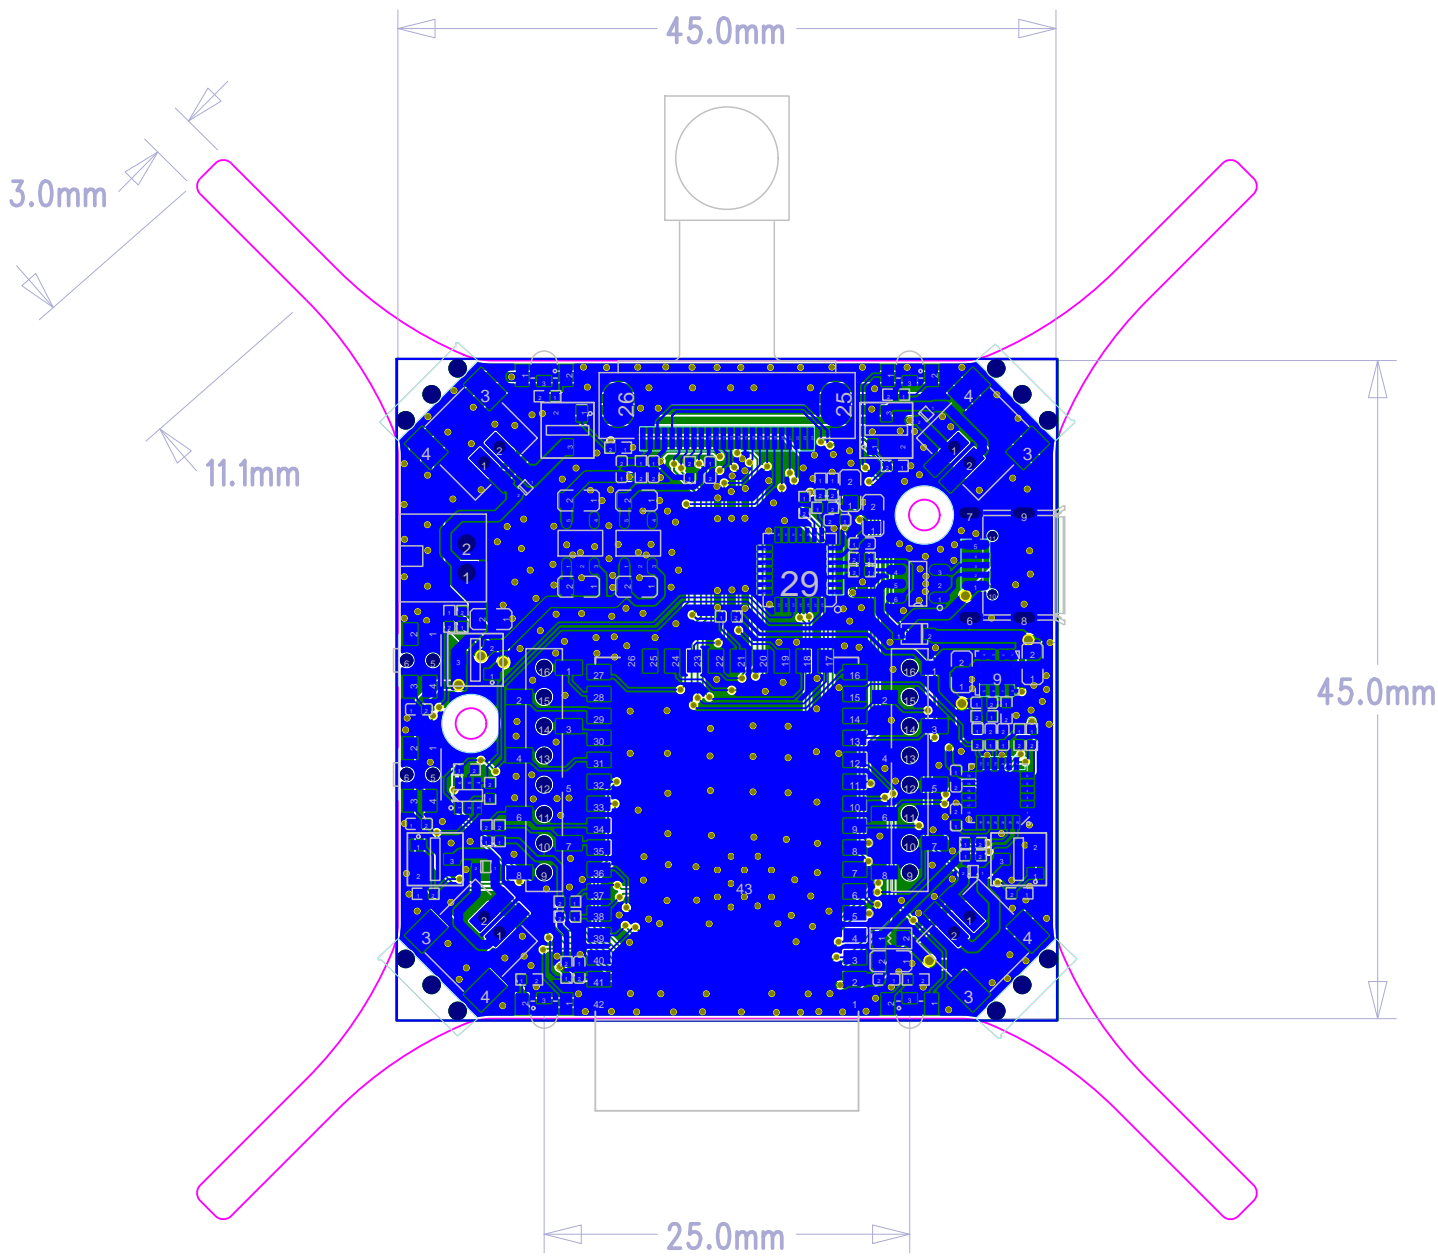

ESPRESSIF SYSTEM	
乐鑫信息科技(上海)股份有限公司	
Title	ESP32-S2-ESP100-07_3 Rev. 1.0
Task	091608
Date	Thu, Mar 26, 2020