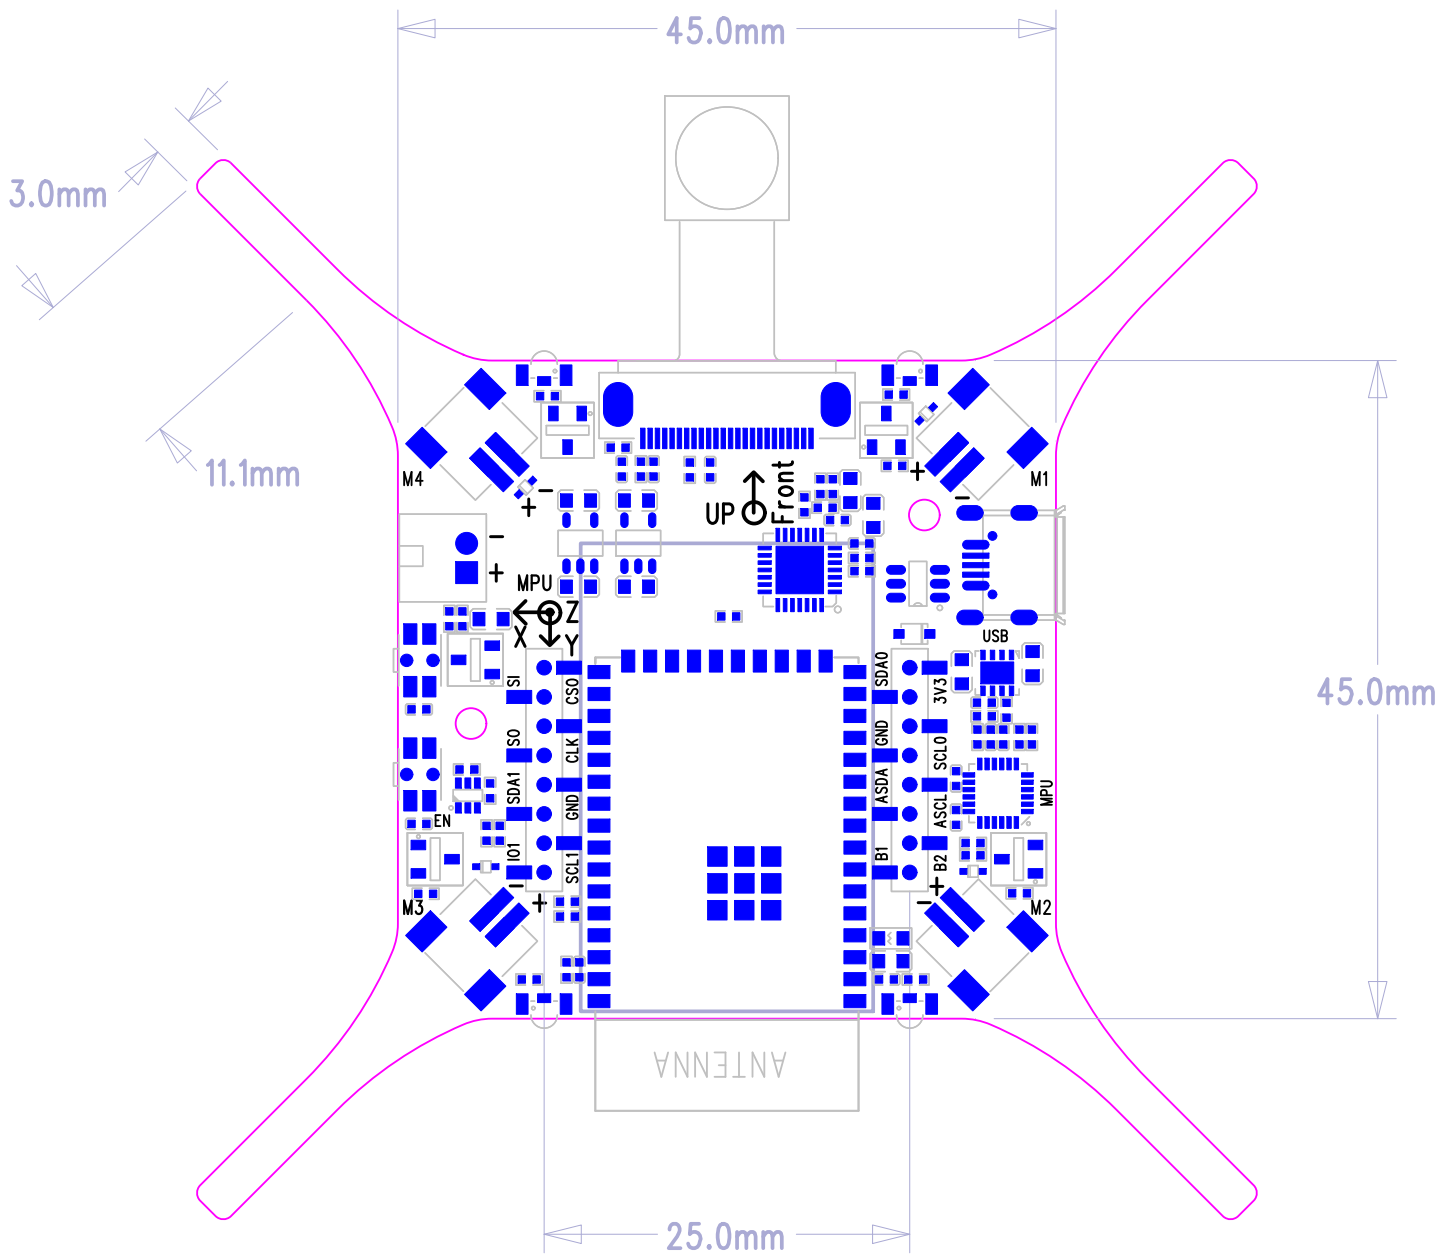

ESPRESSIF SYSTEM	
乐鑫信息科技(上海)股份有限公司	
Title	ESP32-S2-ESP32H02-01_01 Rev. 1.0
Drawn	091628
Date	Thu, Mar 26, 2020

ESPRESSIF SYSTEM	
乐鑫信息科技(上海)股份有限公司	
Title	ESP32-S2-ESP32H02-07_3 Rev. 1.0
Task	091408
Date	Thu, Mar 26, 2020