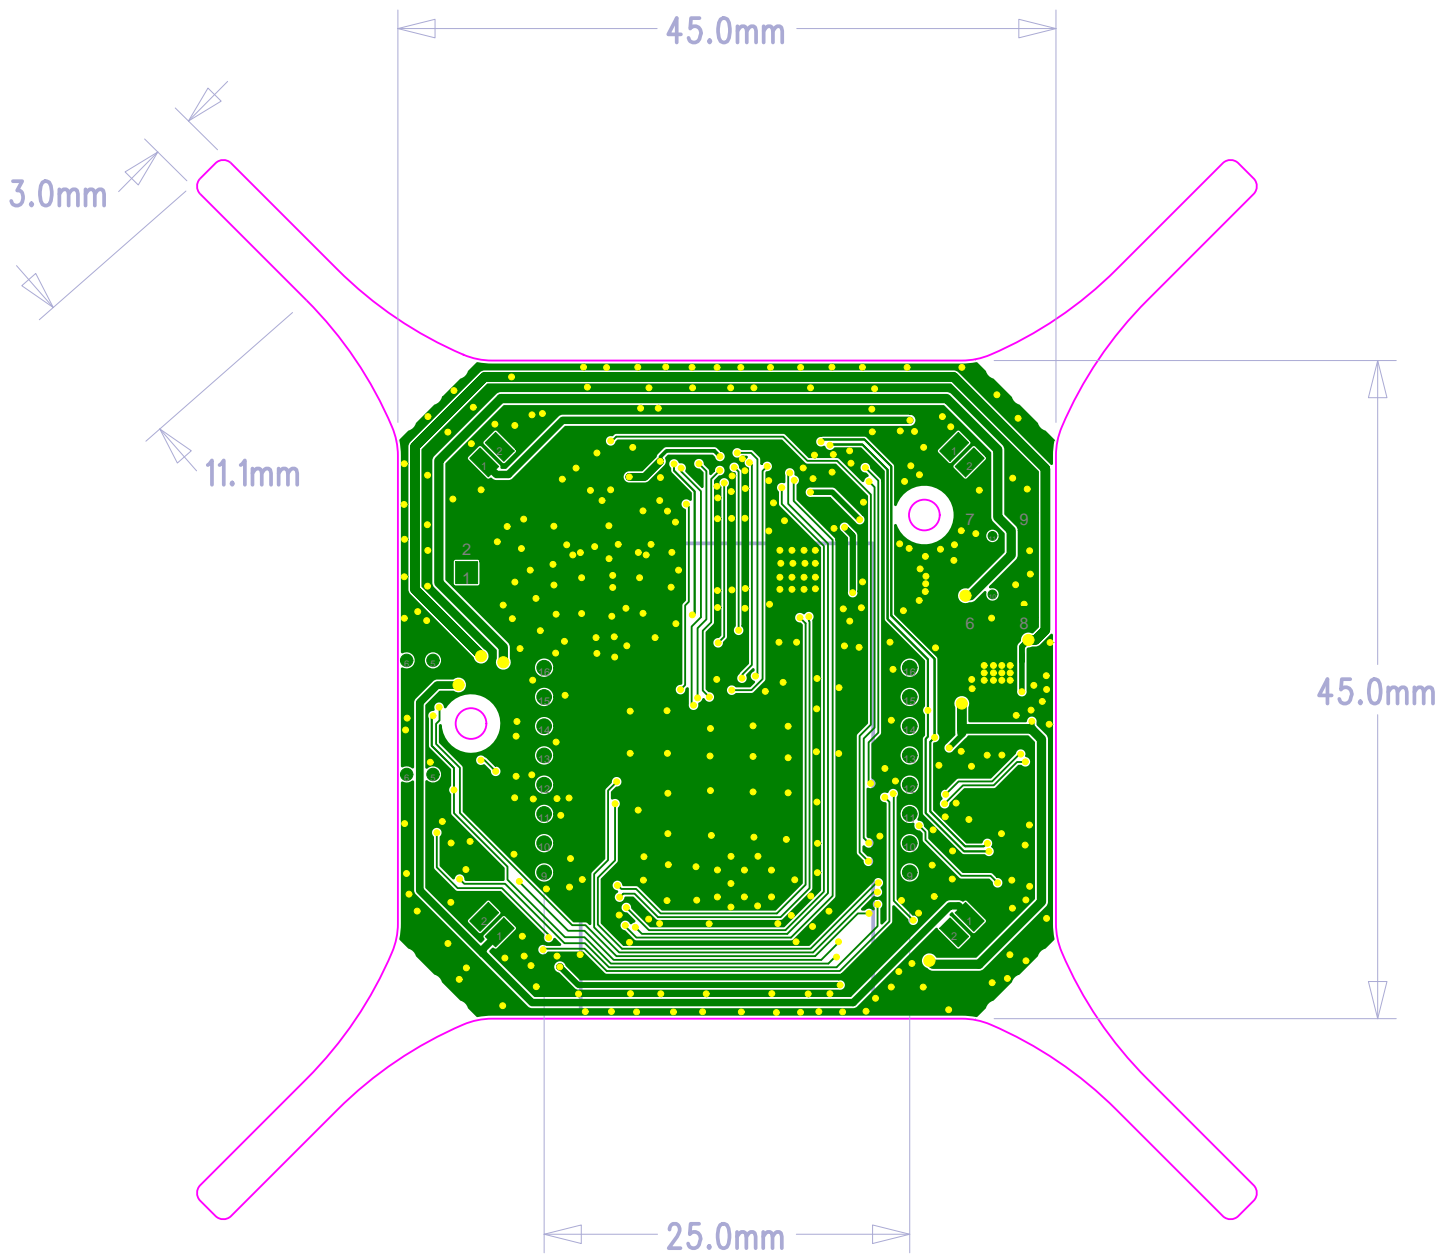

ESPRESSIF SYSTEM	
乐鑫信息科技(上海)股份有限公司	
Title	ESP32-S2-ESP32H02-01_01 Rev. 1.0
Drawn	091628
Date	Thu, Mar 26, 2020

ESPRESSIF SYSTEM	
乐鑫信息科技(上海)股份有限公司	
Title	ESP32-S2-ESP32H02-07_3 Rev. 1.0
Task	091408
Date	Thu, Mar 26, 2020

ESPRESSIF SYSTEM		
乐鑫信息科技(上海)股份有限公司		
Title	ESP32-S2-ESP8600-07_3	Rev. L0
Drawn	陈俊	
Date	Thu, Mar 26, 2020	

ESPRESSIF SYSTEM	
乐鑫信息科技(上海)股份有限公司	
Title	ESP32-22-ESP10E-KIT_M Rev. 1.0
Drawn	889488
Date	Thu, Mar 26, 2020