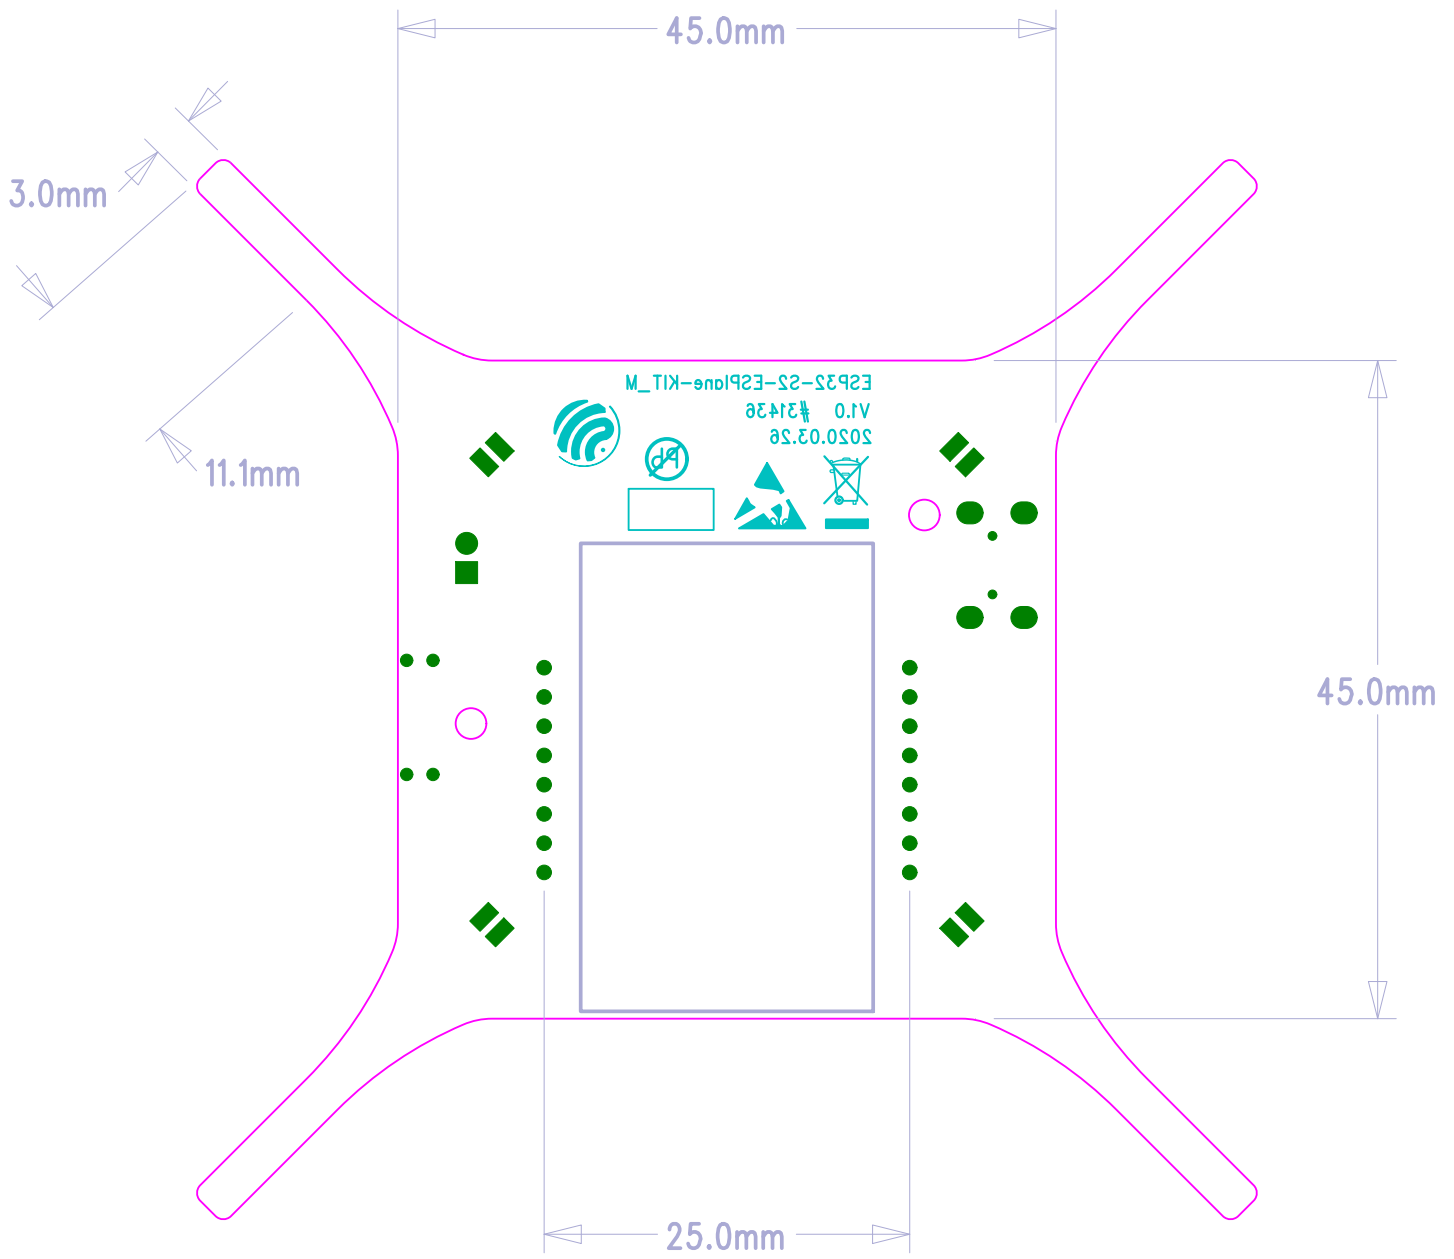

ESPRESSIF SYSTEM		
乐鑫信息科技(上海)股份有限公司		
Title	ESP32-S2-ESP8600-07_3	Rev. L0
Drawn	陈俊	
Date	Thu, Mar 26, 2020	

ESPRESSIF SYSTEM	
乐鑫信息科技(上海)股份有限公司	
Title	ESP32-22-ESP10E-KIT_M Rev. 1.0
Drawn	889488
Date	Thu, Mar 26, 2020