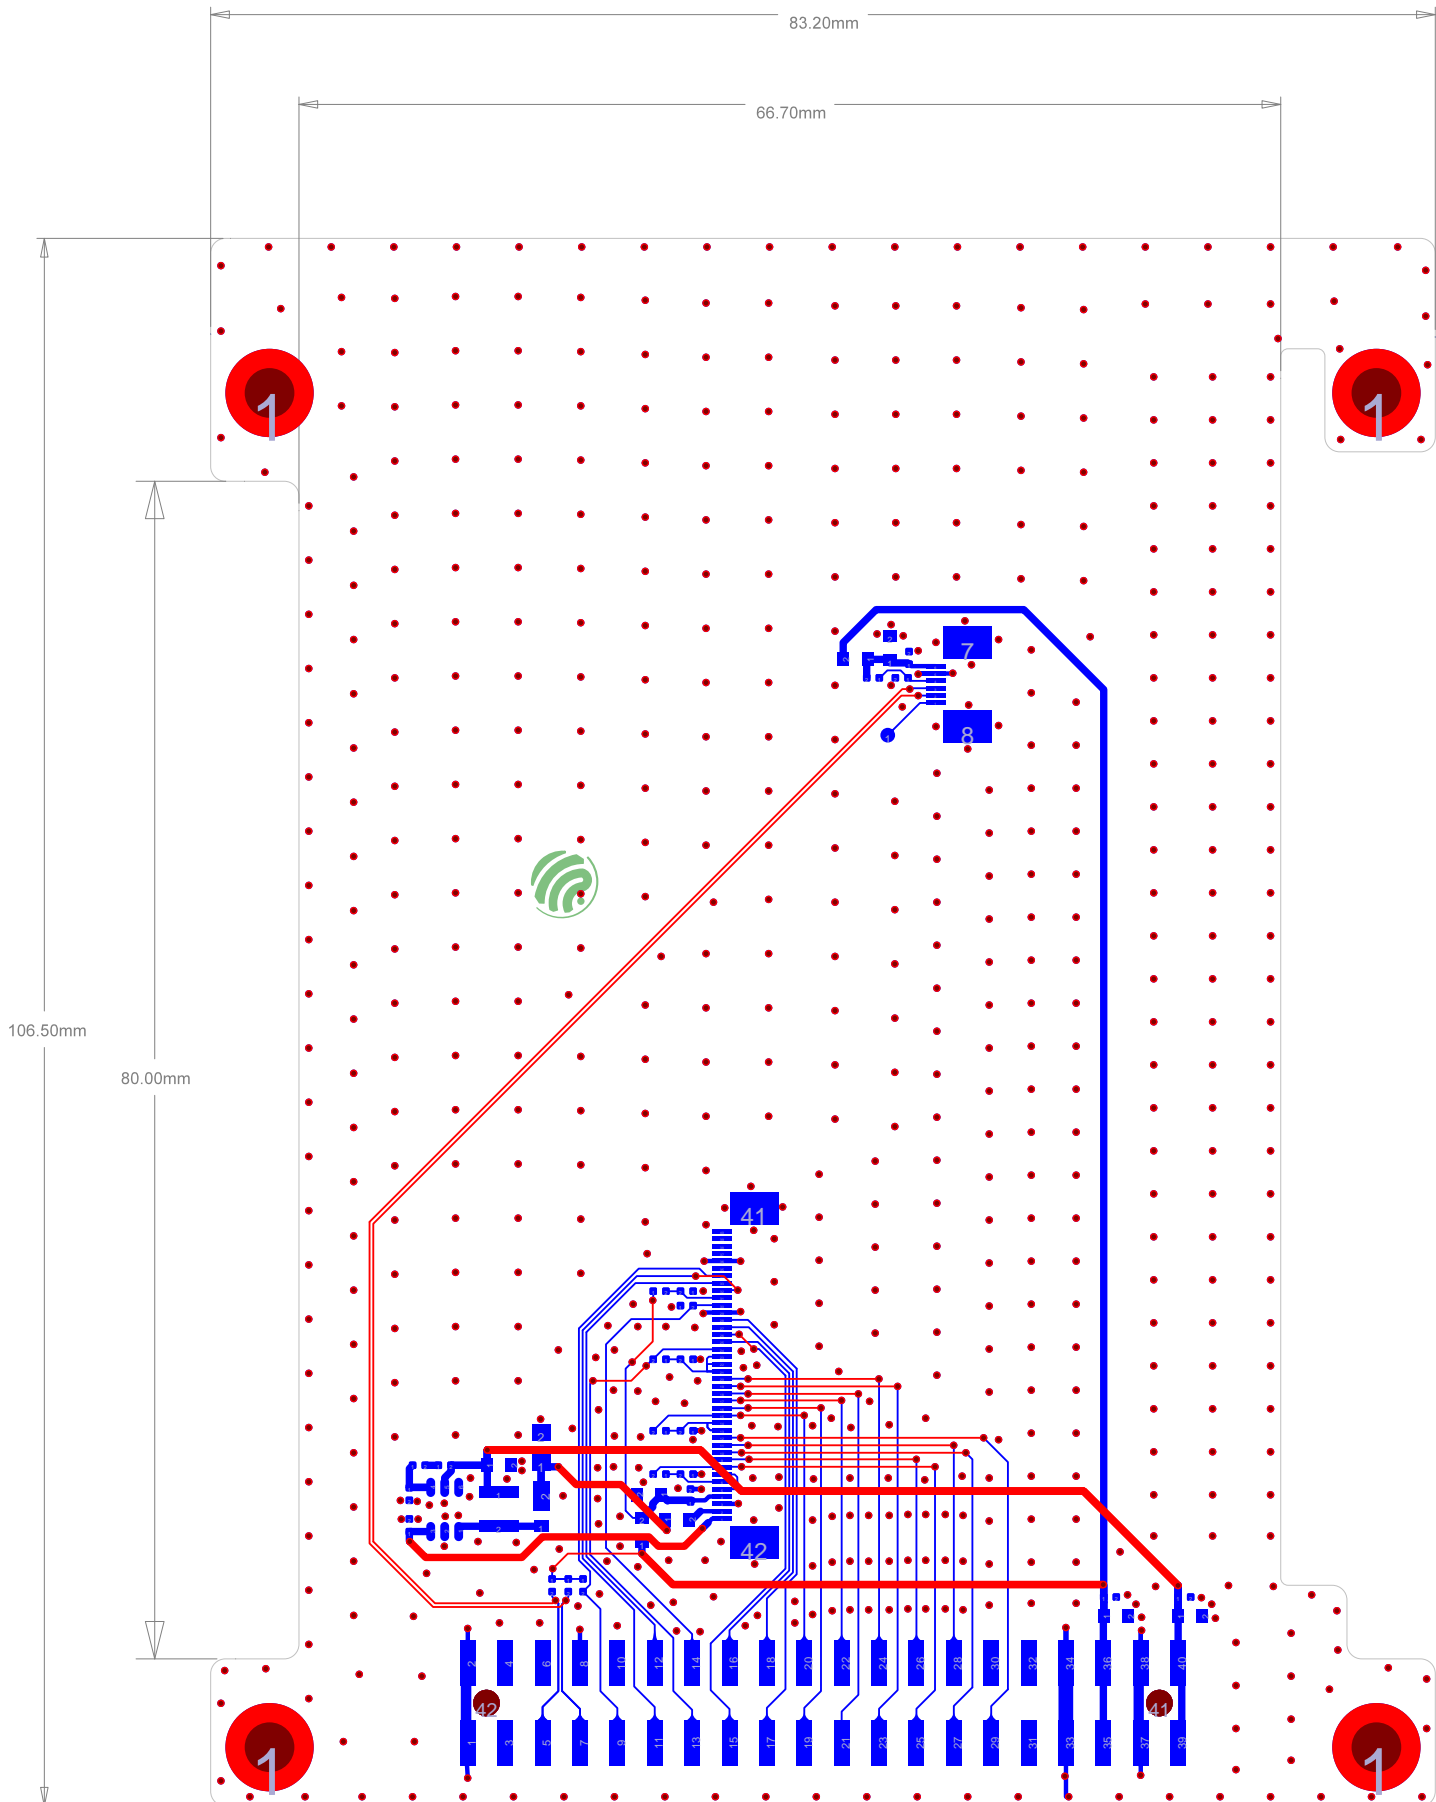

ESPRESSIF SYSTEM	
安世微电子(上海)股份有限公司	
Task	ESP32-S3-L09_Cr_Board_3083 Rev 1.0
Task	30102
Date	Fri Jun 17, 2022

ESPRESSIF SYSTEM	
乐鑫信息科技(上海)股份有限公司	
File: ESP32-S3-L09_Cr_Board_3083	Rev: 1.0
Task: 30192	
Date: Fri Jun 17, 2022	

ESPRESSIF SYSTEM	
乐鑫信息科技(上海)股份有限公司	
Task ESP32-S3-L09_Cr_Board_3683	Rev 1.0
Date Fri Jun 17, 2022	

ESPRESSIF SYSTEM	
乐鑫信息科技(上海)股份有限公司	
Task : ESP32-23-1-CD_Ev_Board_2UB3	Rev : 1.0
Date : Fri Jun 17, 2022	