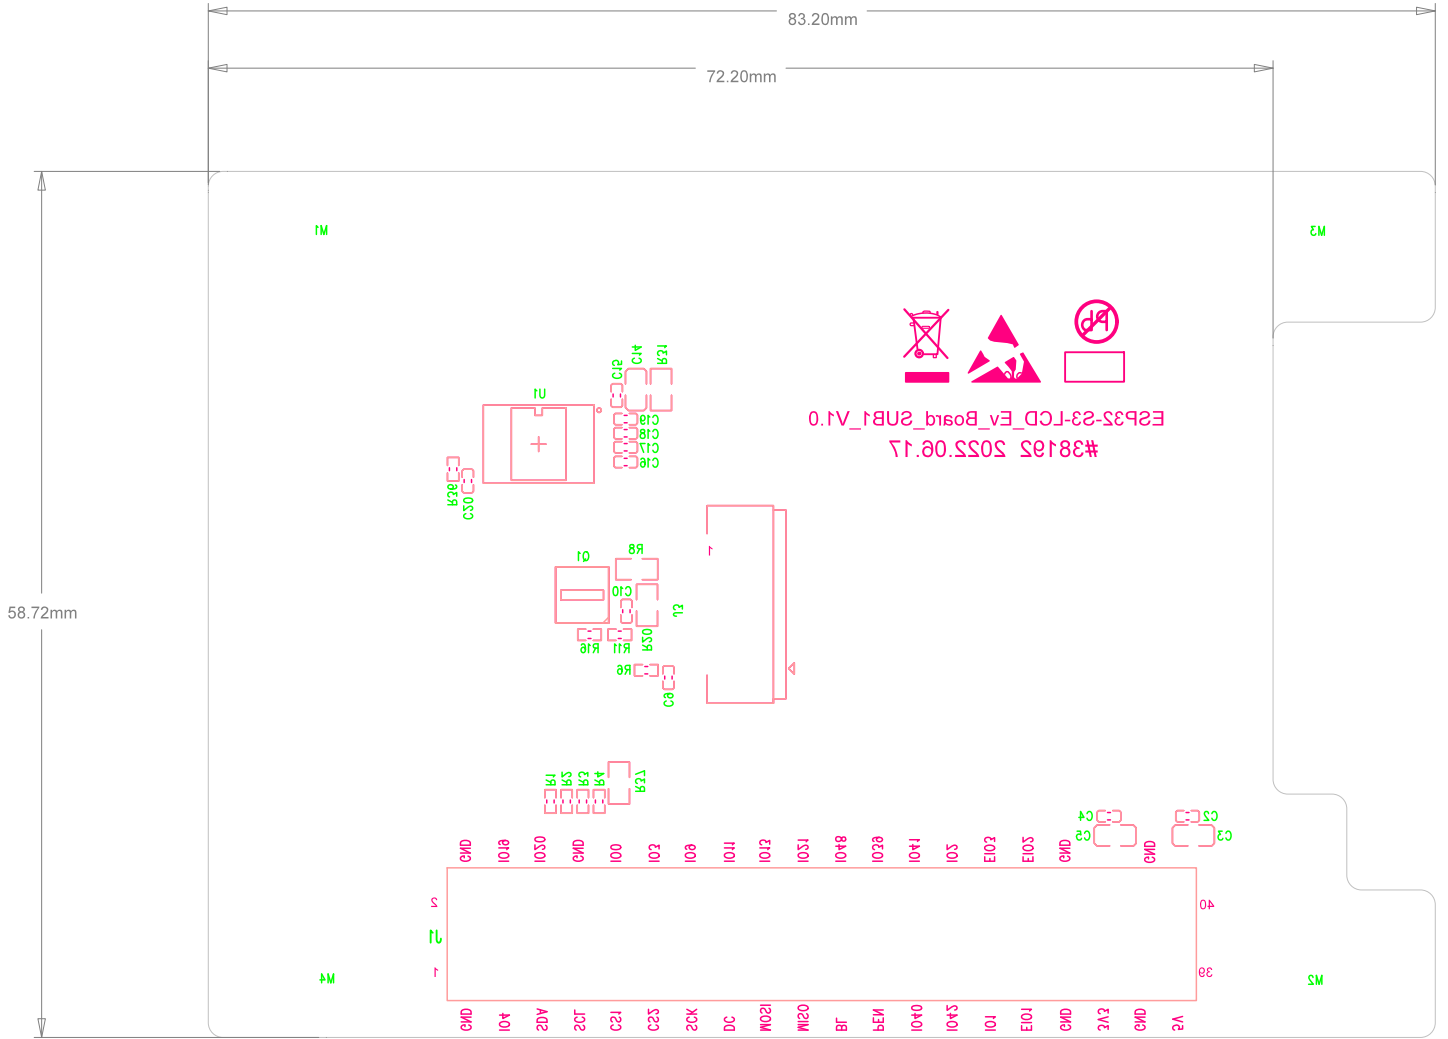

ESPRESSIF SYSTEM	
乐鑫信息科技(上海)股份有限公司	
Title: ESP32-03-CD-EV-Board_SUB1	Rev: 1.0
Task: 38195	
Date: Fri Jun 17, 2022