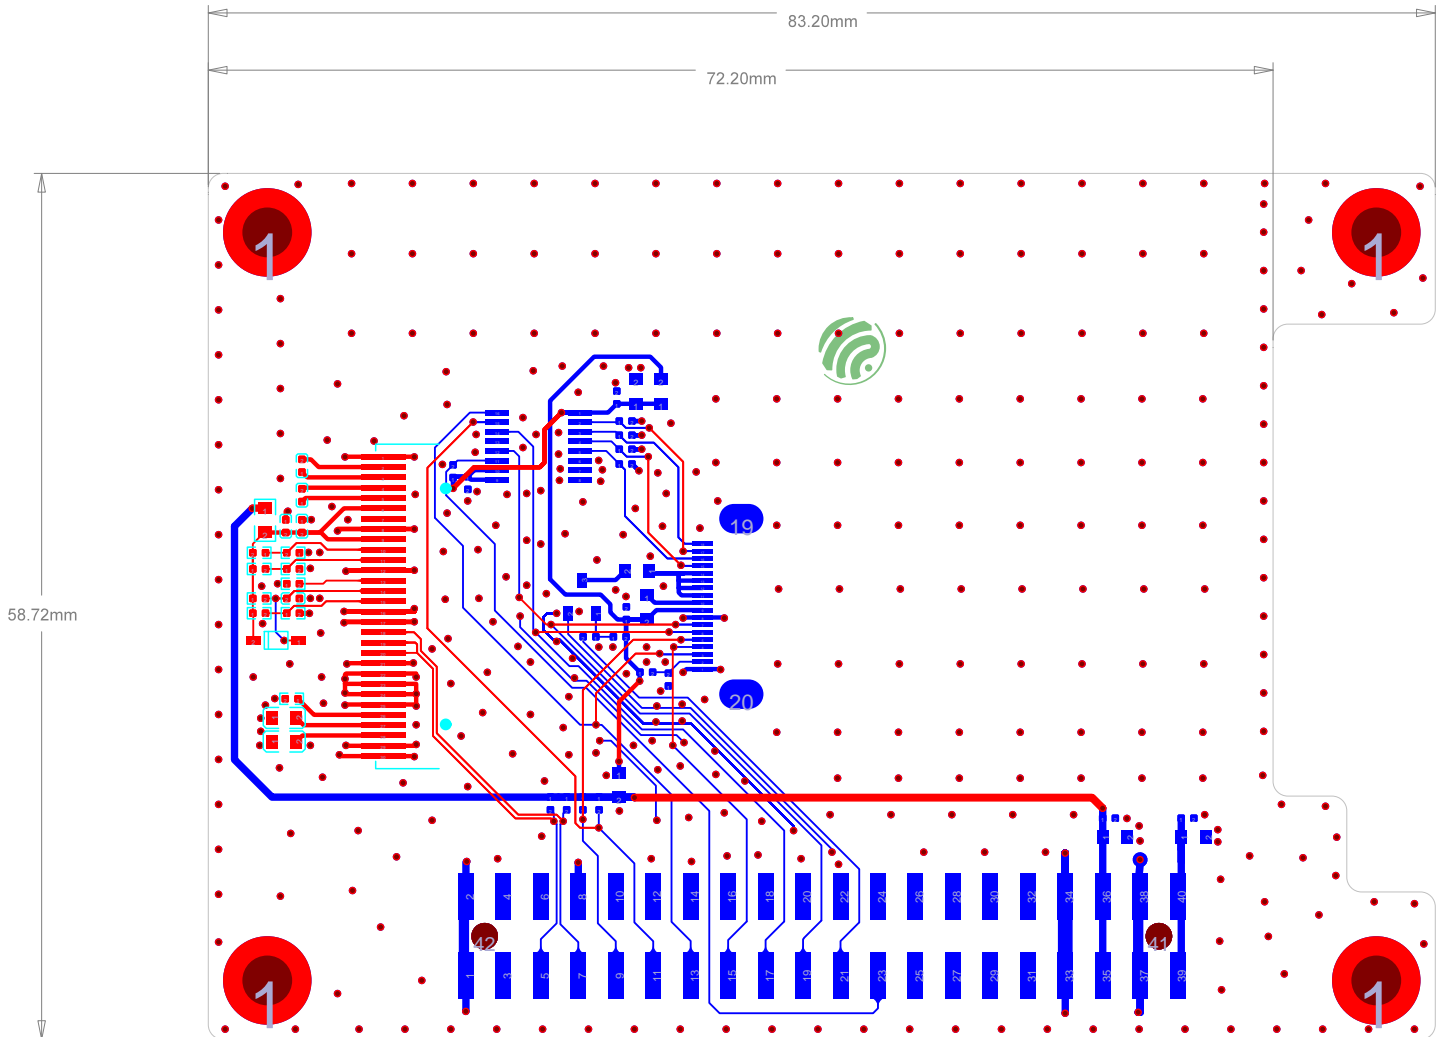

ESPRESSIF SYSTEM	
乐鑫信息科技(上海)股份有限公司	
Title: ESP32-S3-CD_LV_Board_V0B1	Rev: 1.0
Task: 38192	
Date: Fri Jun 17, 2022	

ESPRESSIF SYSTEM	
摩西信息科技(上海)股份有限公司	
Title	ESP32-S3-CP_LV_Board_V0B1 Rev 1.0
Task	38192
Date	Fri Jun 17, 2022

ESPRESSIF SYSTEM	
乐鑫信息科技(上海)股份有限公司	
Title	ESP32-S3-CD_LV_Board_30B1 Rev 1.0
Task	38192
Date	Fri Jun 17, 2022

ESPRESSIF SYSTEM	
乐鑫信息科技(上海)股份有限公司	
Title: ESP32-03-CD-EV-Board_SUB1	Rev: 1.0
Task: 38195	
Date: Fri Jun 17, 2022	

ESPRESSIF SYSTEM	
摩西信息科技(上海)股份有限公司	
Title	ESP32-S3-CP_1V_Board_20B1 Rev 1.0
Task	38192
Date	Fri Jun 17, 2022