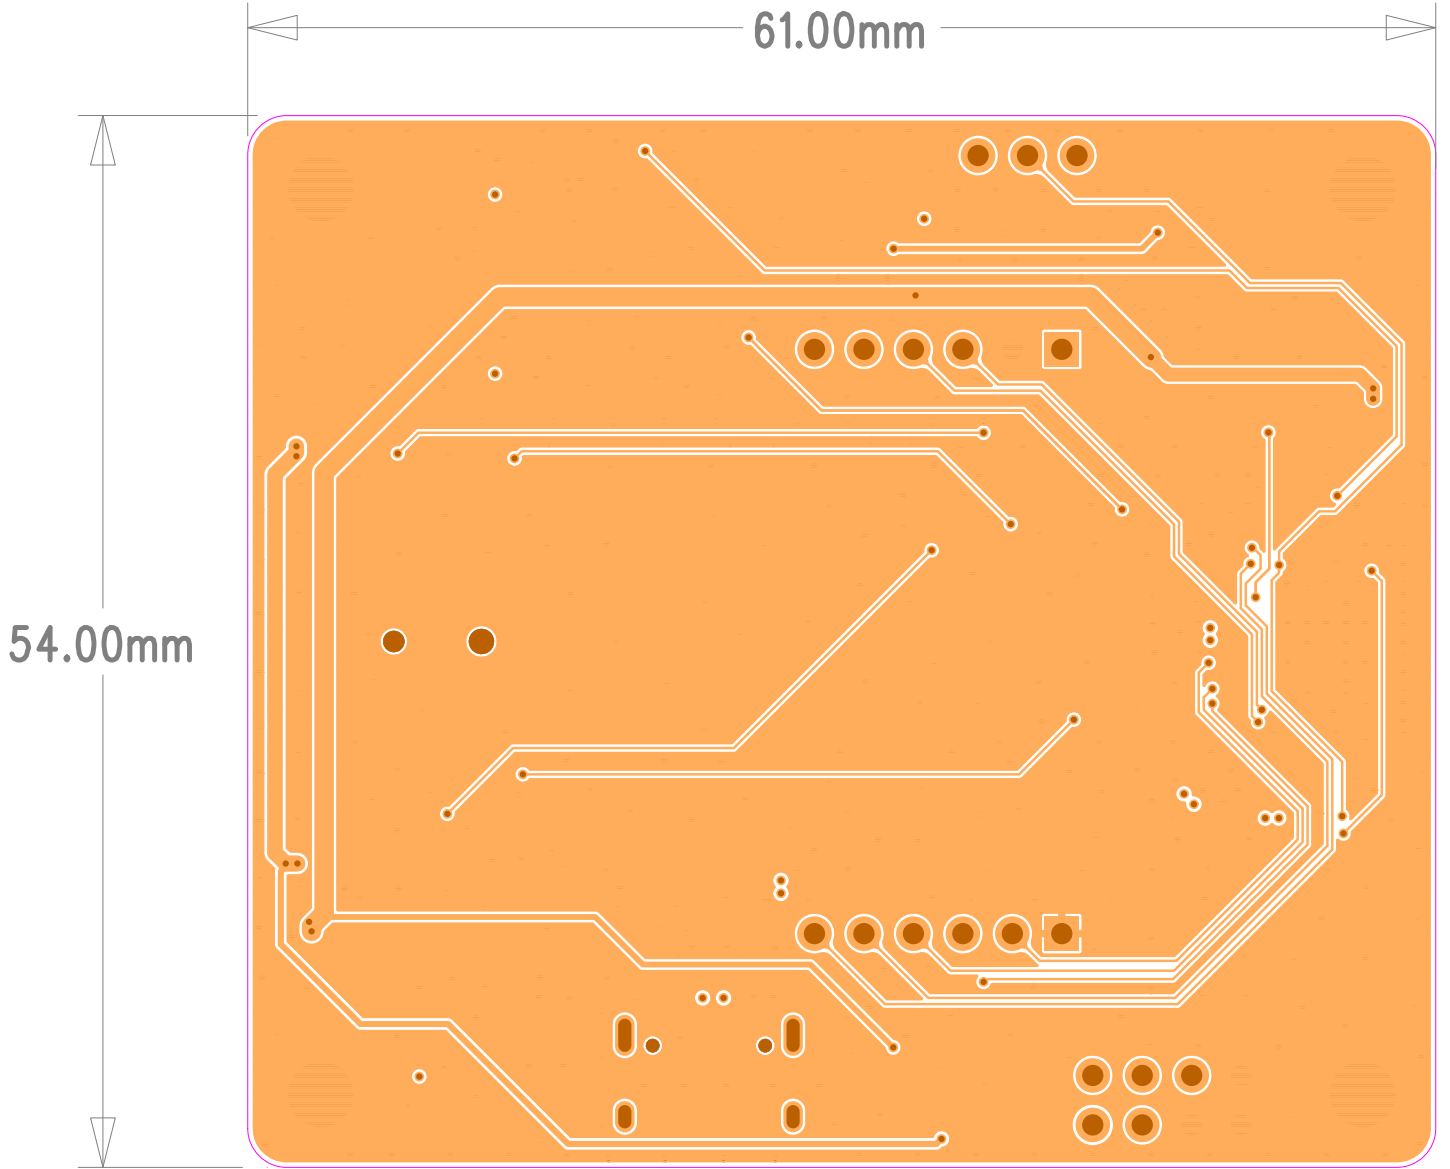

ESPRESSIF SYSTEM	
乐鑫信息科技(上海)股份有限公司	
Title	ESP32-C3-CB-LC0x8-M8
Task	HW036
Date	Tue, Apr 18, 2023
Rev	1.1
	Proprietary

ESPRESSIF SYSTEM			
乐鑫信息科技（上海）股份有限公司			
Title	ESP32-C3-C6-LCDKit-MB		
Task	HVD-36	Rev	1.1
Date	Tue, Apr 18, 2023	Proprietary	