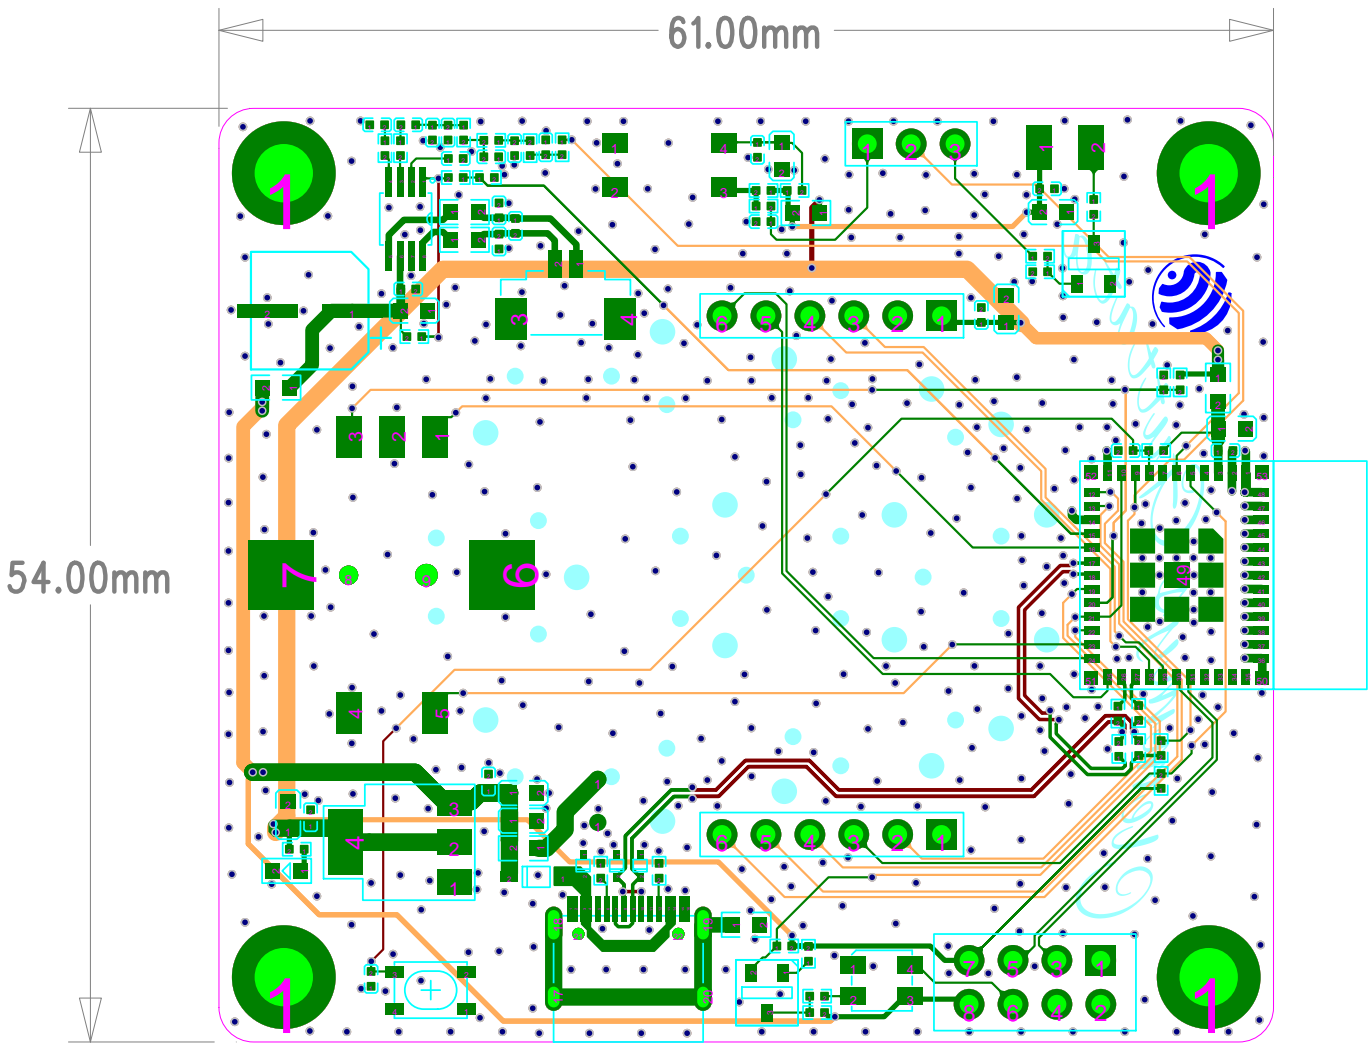

ESPRESSIF SYSTEM		
乐鑫信息科技（上海）股份有限公司		
Title	ESP32-C3-C6-LCDKit-MB	
Task	HVVD-36	Rev 1.1
Date	Tue, Apr 18, 2023	Proprietary

ESPRESSIF SYSTEM	
乐鑫信息技术(上海)股份有限公司	
Title	ESP32-C3-CS-LCDx8-M8
Task	HW036 Rev 1.1
Date	Tue, Apr 18, 2023 Proprietary