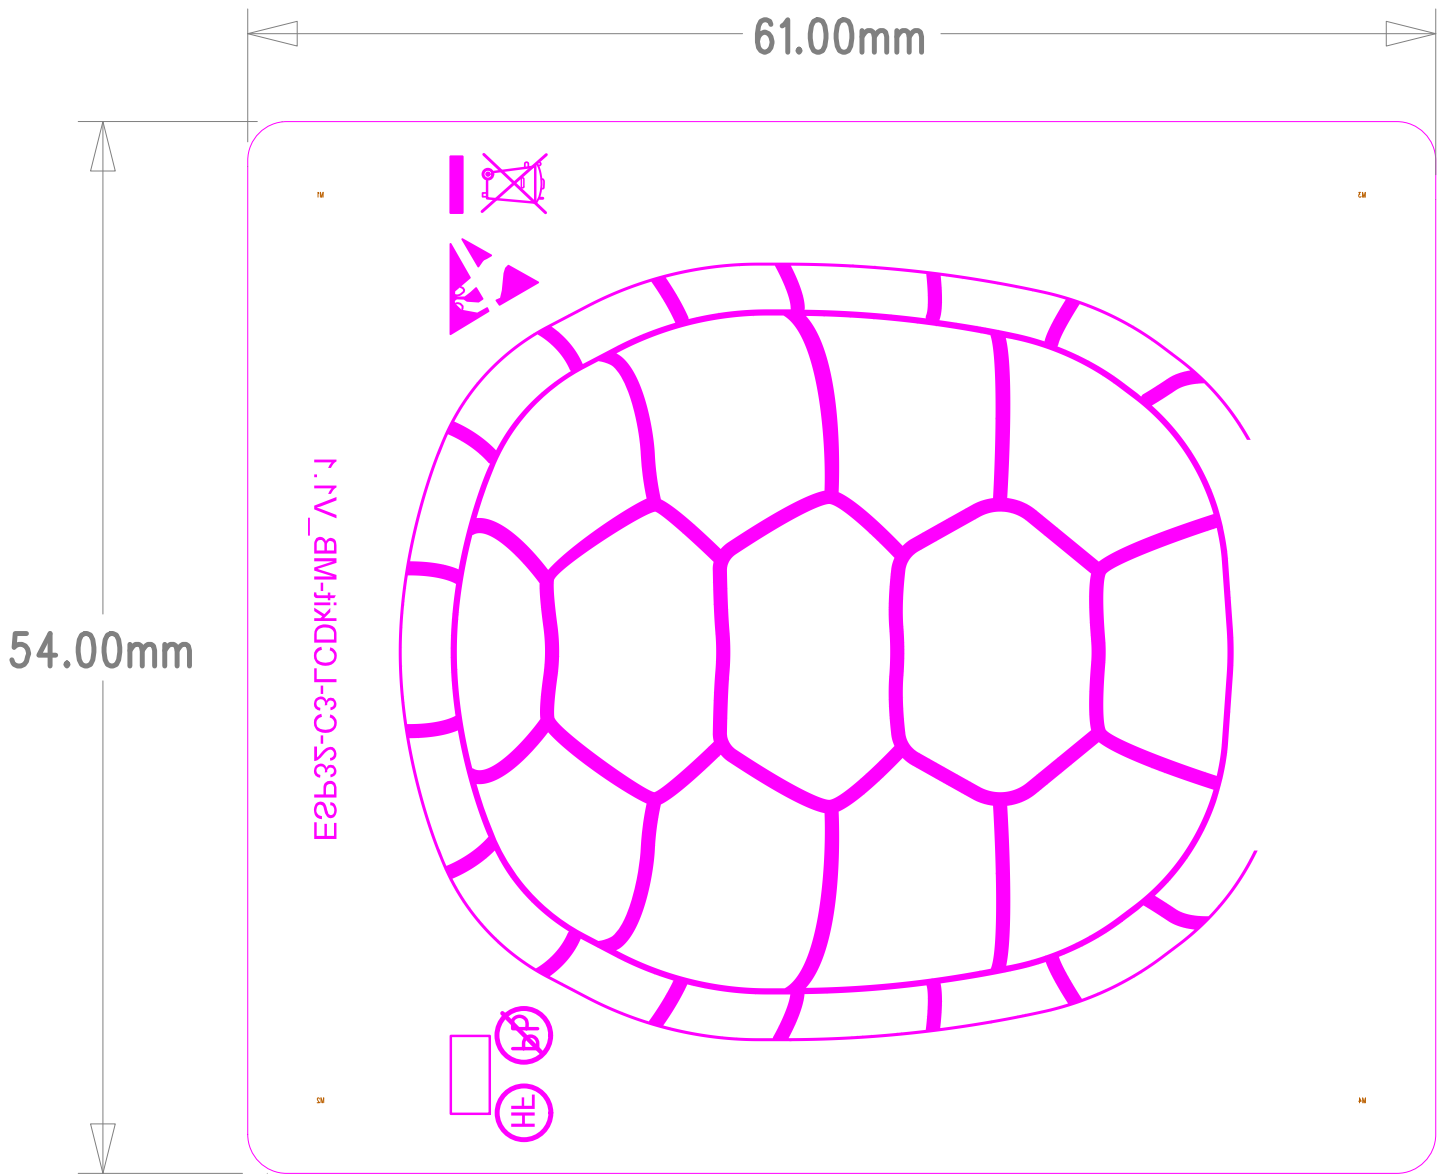

ESPRESSIF SYSTEM		
乐鑫信息科技（上海）股份有限公司		
Title	ESP32-C3-C6-LCDKit-MB	
Task	HVVD-36	Rev 1.1
Date	Tue, Apr 18, 2023	Proprietary