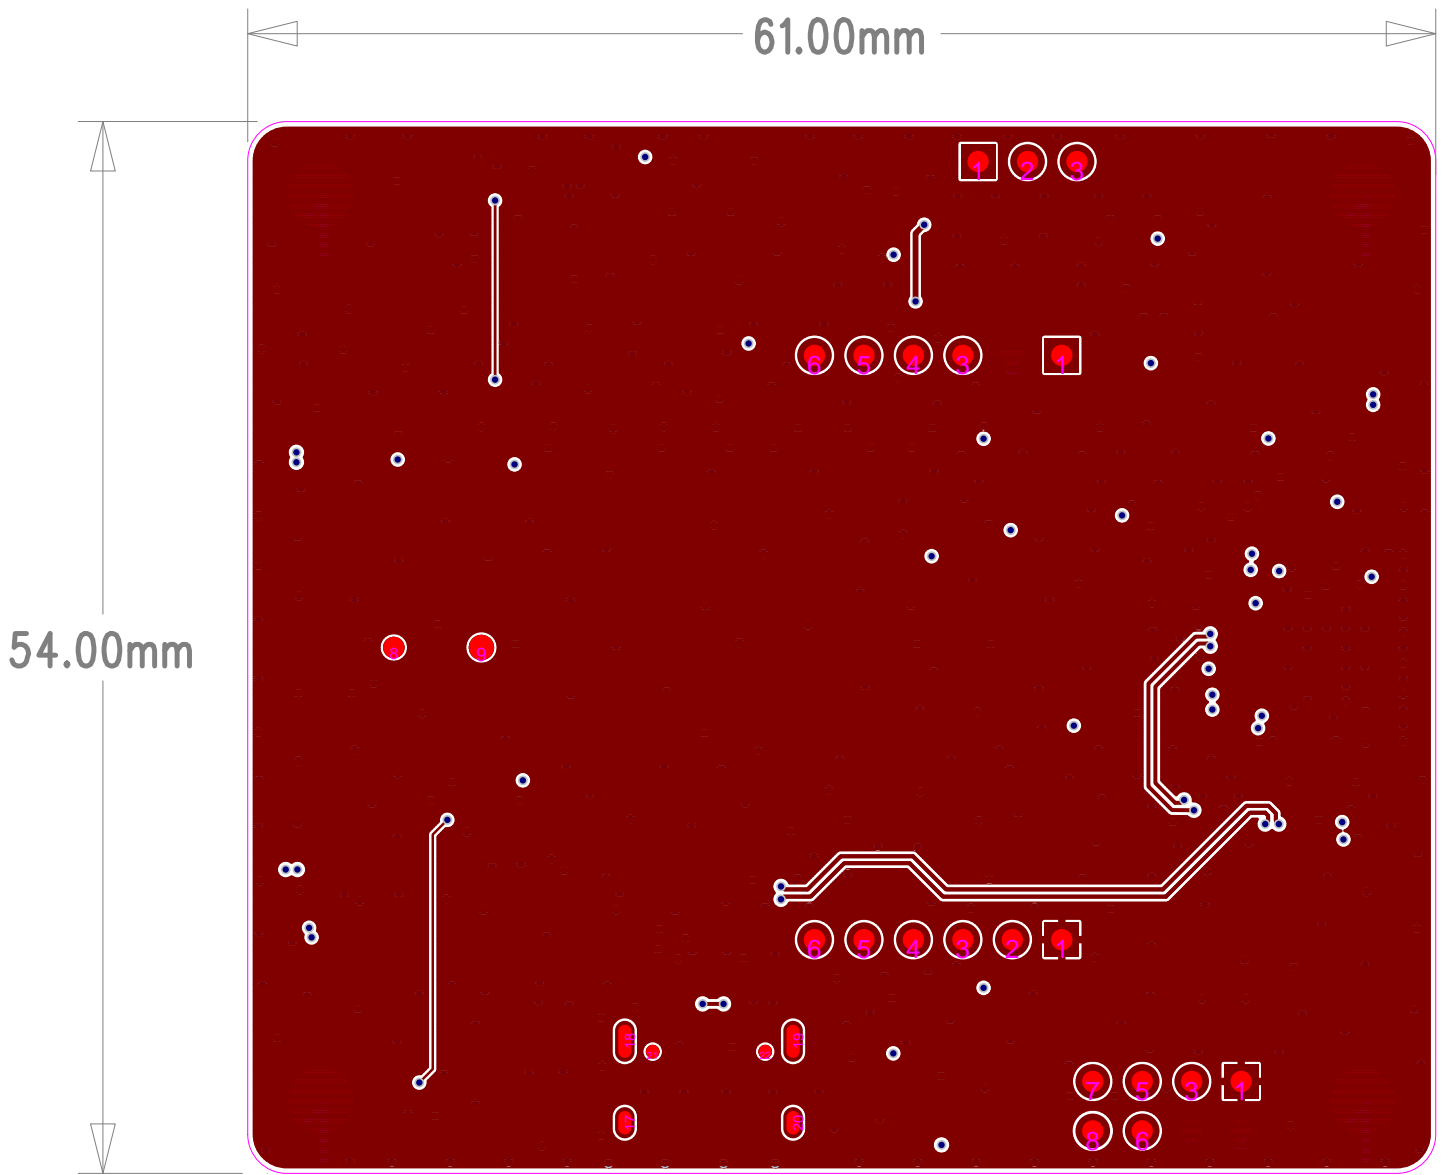

ESPRESSIF SYSTEM			
乐鑫科技 (上海) 股份有限公司			
Title	ESP32-C3-C6-LC Disk-MB		Rev
Task	HVD-36		1.1
Date	Tue, Apr 18, 2023	Proprietary